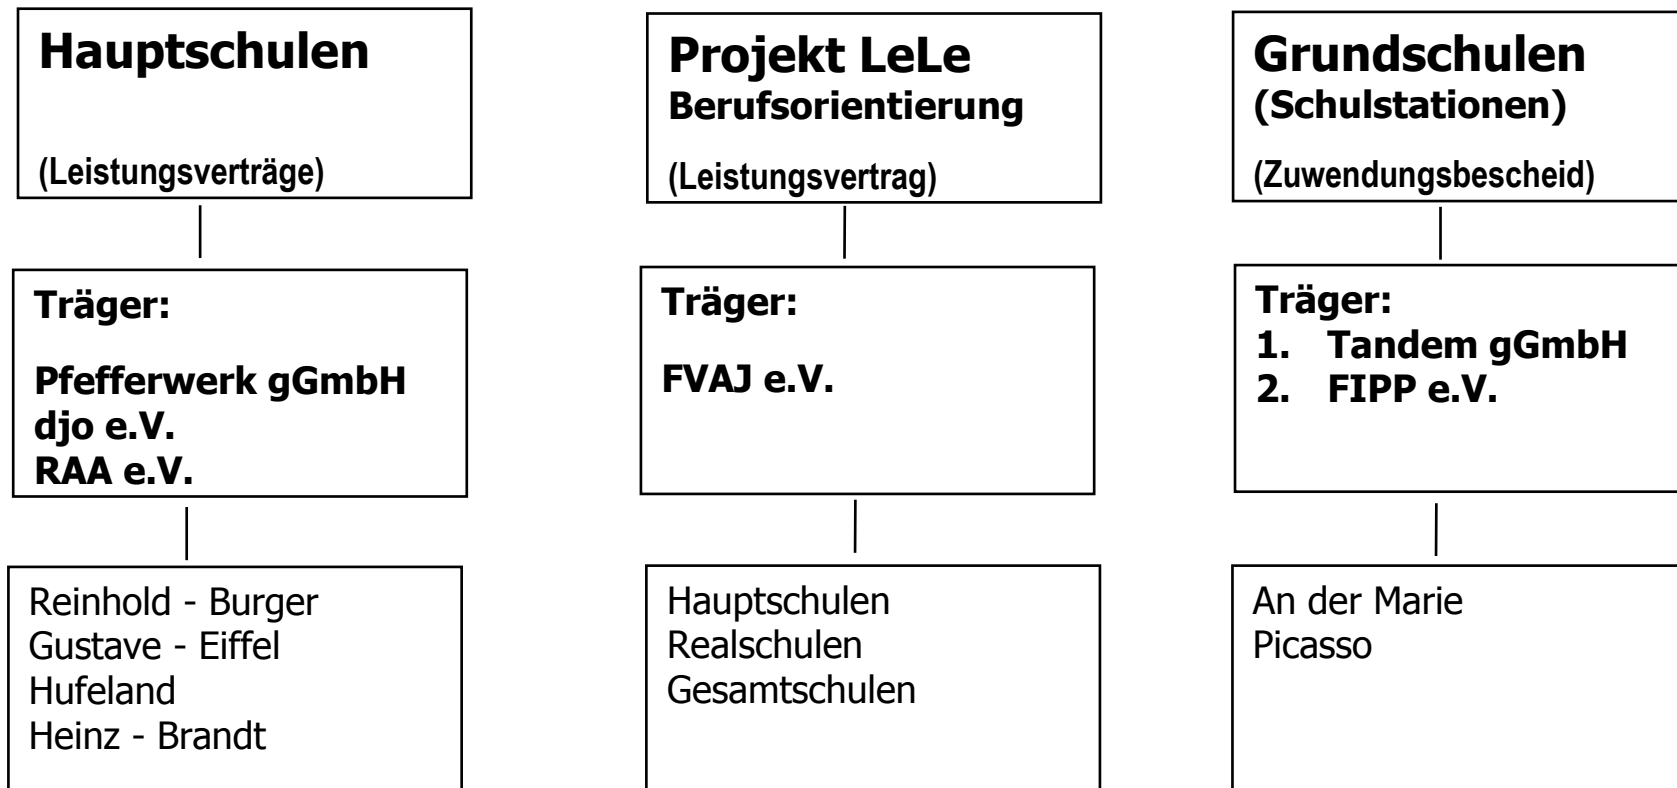

Schulbezogene Jugendsozialarbeit über ESF / Landesmittel

Schulbezogene Jugendsozialarbeit über Bezirksmittel

Stand April 2010

Schulbezogene Jugendarbeit in Pankow - Schülerclubs – Stand April 2010

Schülerclub Schwitters
Kurt-Schwitters-Oberschule
RAA e.V.