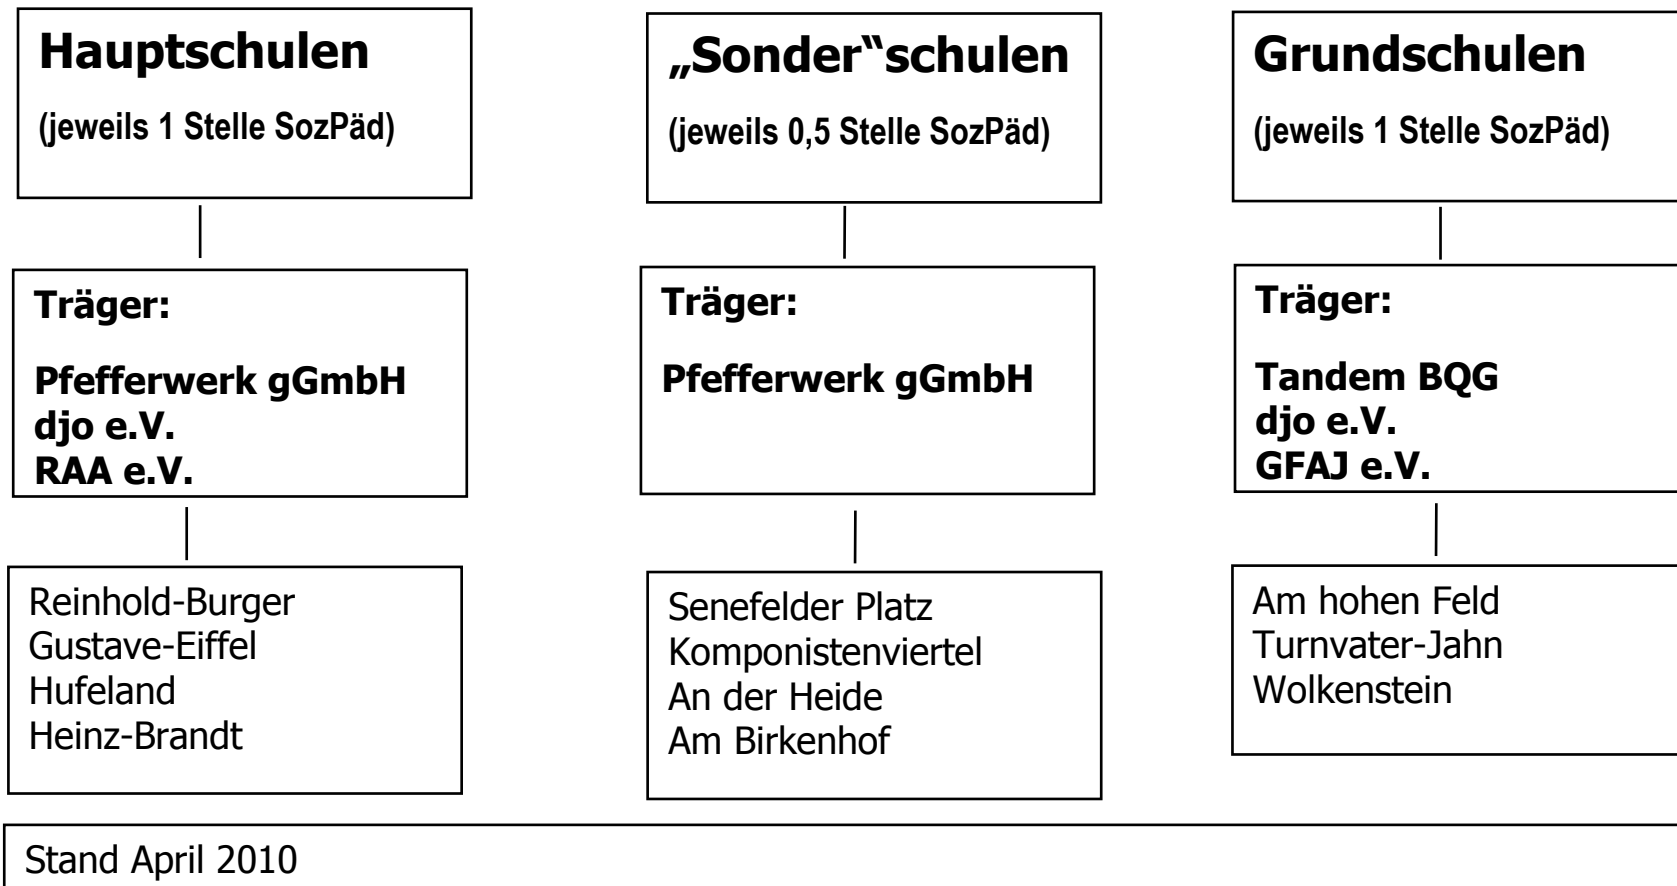

Schulbezogene Jugendsozialarbeit über ESF / Landesmittel

Schulbezogene Jugendsozialarbeit über Bezirksmittel

Stand April 2010

Schulbezogene Jugendarbeit in Pankow - Schülerclubs – Stand April 2010

Schülerclub Schwitters
Kurt-Schwitters-Oberschule
RAA e.V.